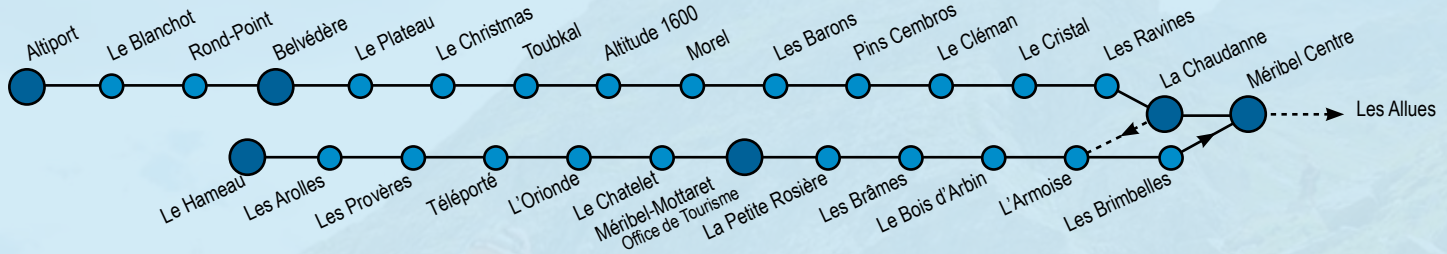

Brides les Bains >>> Les Allues >>> Méribel

Bus n°	4	4	4	4	4
Brides les Bains	09:00	11:00	13:10	15:00	17:30
Les Allues	09:15	11:15	13:25	15:15	17:45
Chandon	09:18	11:18	13:28	15:18	17:48
Le Raffort	09:20	11:20	13:30	15:20	17:50
Méribel Village	09:25	11:25	13:35	15:25	17:55
Méribel La Chaudanne	09:35	11:35	13:45	15:35	18:00

Méribel >>> Les Allues >>> Brides les Bains

Bus n°	4	4	4	4	4
Méribel La Chaudanne	09:45	12:15	14:20	16:00	18:15
Méribel Centre	09:47	12:17	14:22	16:02	18:17
Méribel Village	09:50	12:20	14:25	16:05	18:20
Le Raffort	09:55	12:25	14:30	16:10	18:25
Chandon	09:57	12:27	14:32	16:12	18:27
Les Allues	10:00	12:30	14:35	16:15	18:30
Brides les Bains	10:15	12:45	14:50	16:30	18:45

Horaires des navettes du 1^{er} juillet au 3 septembre 2017

Resort bus service from July 1st to September 3rd 2017

	Bus n°		1		2		1		2		1		2		3		1		2		1		2	
	1	2	1	2	1	2	1	2	1	2	1	2	1	2	1	2	1	2	1	2	1	2		
Altiport	08:00		09:00	09:55	11:20	11:50	12:45	13:20	14:05	14:45	16:00		16:55	17:30	18:30	19:15	20:00	20:40						
Belvédère			09:05	10:00		11:55		13:25		14:50	16:05		17:00	17:35		19:20	20:05	20:45						
Rond-Point	08:05		09:10	10:05	11:25	12:00	12:50	13:30	14:10	14:55	16:10		17:05	17:40	18:35	19:25	20:10	20:50						
Chaudanne	08:15		09:20	10:15	11:35	12:10	13:00	13:40	14:20	15:05	16:20		17:15	17:50	18:45	19:35	20:20	21:00						
Méribel Centre	08:20	08:50	09:30	10:20	11:40	12:15	13:05	13:45	14:30	15:10	16:30	16:40	17:20	17:55	19:05	19:40								
Chaudanne	08:23	08:53	09:35	10:23	11:43	12:18	13:08	13:48	14:33	15:13	16:33	16:43	17:23	17:58	19:08	19:43								
Mottaret OT	08:30	09:00	09:45	10:30	11:50	12:25	13:15	13:55	14:40	15:20	16:40	16:50	17:30	18:05	19:15	19:50								
Le Hameau	08:35	09:10	09:55	10:40	12:00	12:35	13:25	14:00	14:50	15:30	16:50		17:40	18:15	19:20	20:00								